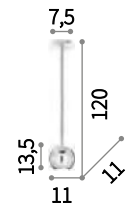

0,520 Kg / 0,0040 m³
GU10 max 1 x 28W

231228 € 60 **new**
140988* € 90 **new**
116457 € 65
231259 € 60 **new**

* GU10 max 1 x 15W

3000 K / 560 Lm
101378 € 6,50