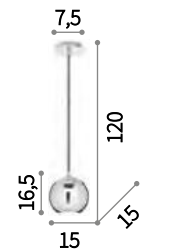

116464

Mr Jack **new**

Montatura e diffusore sferico in metallo rifinito in bianco, cromo, legno o nero. Cavo elettrico rivestito in tessuto.

LED Lampadine LED GU10 7W 3000 K incluse. Cod. 101378

0,890 Kg / 0,0089 m³
GU10 max 1 x 28W

* GU10 max 1 x 15W

3000 K / 560 Lm
101378 € 6,50

Mr Jack **new**

IP20 ALLUMINIO

83 mm
100 mm
110 mm
2195 mm
0,070 Kg / 0,0037 m³

GU10 Lampadine LED GU10 7W 3000 K incluse. Cod. 101378

Potenza	Finitura	Codice	€
max 28W	Nero	248561	75 new

P. 055

Metro **new**

IP20 ALLUMINIO

83 mm
250 mm
270 mm
2495 mm
0,980 Kg / 0,0257 m³

E27 Non inclusa - Lampadina consigliata 101354

Potenza	Finitura	Codice	€
max 60W	Nero	231815	65 new

P. 368